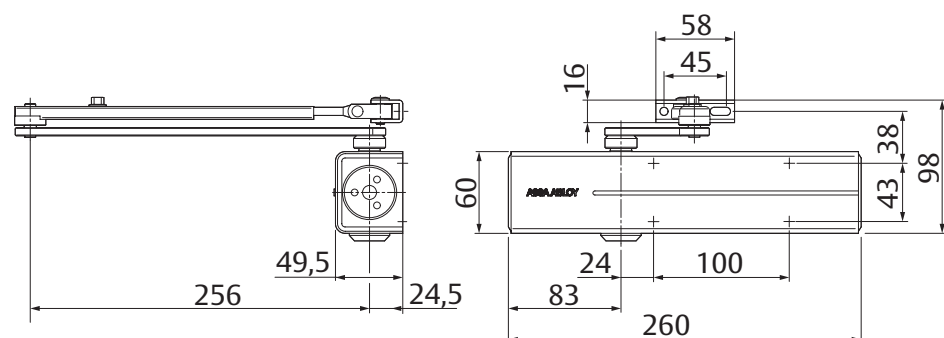

DC300

Шестерённо-реечный доводчик с тяговым устройством

ASSA ABLOY DC300

- Шестерённо-реечный доводчик с тяговым устройством L190
- Сертифицирован в соответствии с EN 1154, усилие 3-6
- Подходит для противопожарных дверей
- Для односторчатых дверей шириной до 1400 мм

Характеристики DC300

- Может использоваться с монтажной пластиной, подходящей для противопожарных дверей
- Может использоваться для левосторонних и правосторонних дверей
- Регулируемая до 14 мм система крепления тяги для удобства монтажа
- Подходит для противопожарных дверей
- Скорость закрывания, конечная скорость закрывания и ветровой тормоз плавно регулируются с помощью регулирующих клапанов
- Термодинамические клапаны для стабильной работы
- Регулируемое усилие закрывания
- Угол открывания до 180°
- Эффективный ветровой тормоз и широкий диапазон регулируемой скорости закрывания
- Аксессуары для стандартных типов установки
- Широкий спектр применений
- Стандартные цвета: серебристый EV1; белый, RAL9016; коричневый, RAL8014; черный, RAL9005
- Возможна Покраска под заказ

DC300

Технические характеристики

Технические характеристики	
Усилие закрывания	EN 3-6
Ширина двери до	1400мм
Подходит для противопожарных дверей	да
Установка	лево/правосторонняя
Скорость закрывания	регулируется между 180° - 15°
Конечная скорость закрывания	регулируется между 15° - 0°
Ветровой тормоз	регулируется свыше 75°
Отложенное закрывание	нет
Фиксация в открытом положении	Adjustable 75°-150°, can be enabled и disabled
(с тяговым устройством с функцией фиксации в открытом положении L191)	Регулируется 75° -150°, может быть включен и отключен
Вес	1,9 кг
Высота	60мм
Глубина	50мм
Длина	260мм
Сертифицирован в соответствии с	EN 1154
Маркировка CE для строительных изделий	Да