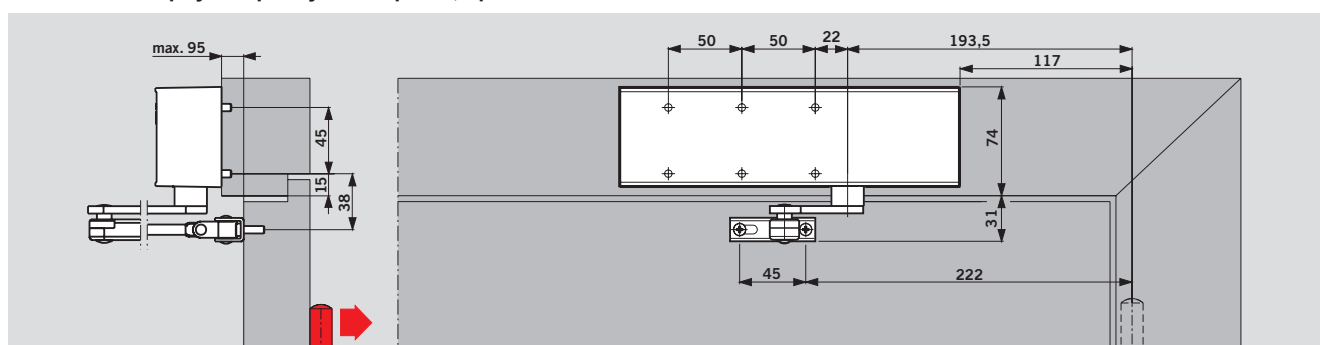

- Да - Нет o Опция

¹⁾ При параллельной установке рычага момент силы закрывания составляет приблизительно 20 Нм (рекомендуем для дверей шириной до 950 мм)

Монтаж на дверном полотне со стороны петель

На иллюстрации приведены размеры для левой двери LH [ISO 6]; для правой двери RH [ISO 5] нужно использовать зеркальное отражение

Монтаж на дверную коробку со стороны, противоположной петлям

На иллюстрации приведены размеры для левой двери LH [ISO 6]; для правой двери RH [ISO 5] нужно использовать зеркальное отражение

Параллельная установка рычага со стороны, противоположной петлям