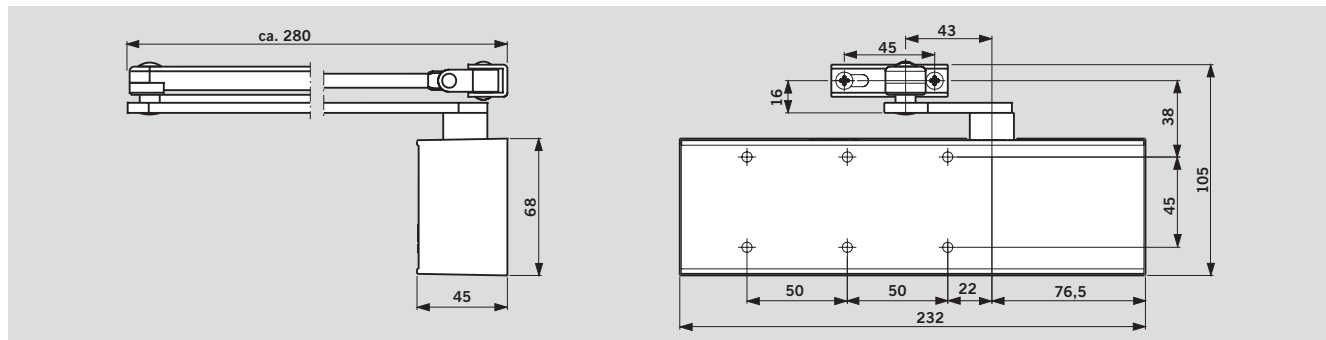

Стандартные и опциональные функции

1. 1 Регулируемая скорость закрывания в диапазоне 180°-15°
2. 2 Регулируемая скорость закрывания в диапазоне 15° - 0°

1. 3 Регулируемый рычагом дохлоп
2. 4 Диапазон фиксации в открытом положении для моделей с рычагом ФОП

Настройка усилия закрывания

Ширина двери	Типоразмер
≤ 900	EN 3
≤ 1100	EN 4

Правильно подобрать усилие закрывания для двери чрезвычайно легко – просто поверните лапку рычага и получите типоразмер EN 3 или EN 4.

Технические характеристики		TS 71
Усилие закрывания	Типоразмер	EN 3/4
Максимальная ширина дверей, мм ¹⁾		1100
Наружные двери, открываемые наружу ²⁾		•
Противопожарные двери		•
Универсальность для левых и правых дверей		•
Тип рычага	Складной стандартный	•
	Скользящий канал	-
Регулировка усилия поворотом лапки рычага		•
Скорость закрывания регулируется двумя независимыми клапанами в диапазонах	180° – 15° 15° – 0°	•
Функция дохлопа	рычагом	•
Амортизатор открывания (backcheck)		-
Задержка закрывания		-
Фиксация в открытом положении (ФОП)		o
Масса, кг		1.2
Габариты, мм	Длина	232
	Глубина	45
	Высота	68
Дверной доводчик прошел испытания на соответствие EN 1154		•
CE маркировка строительных товаров		•

- Да - Нет o Опция

¹⁾ При параллельной установке рычага момент силы закрывания составляет приблизительно 20 Нм (рекомендуем для дверей шириной до 950 мм)