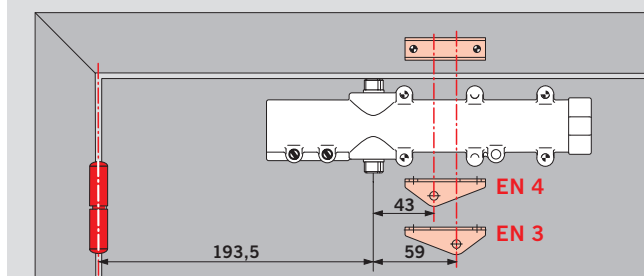

Настройка усилия закрывания

Ширина двери	Типоразмер
≤ 900	EN 3
≤ 1100	EN 4

Правильно подобрать усилие закрывания для двери чрезвычайно легко – просто поверните лапку рычага и получите типоразмер EN 3 или EN 4.

Технические характеристики		TS 71
Усилие закрывания	Типоразмер	EN 3/4
Максимальная ширина дверей, мм ¹⁾		1100
Наружные двери, открываемые наружу ²⁾		•
Противопожарные двери		•
Универсальность для левых и правых дверей		•
Тип рычага	Складной стандартный	•
	Скользящий канал	-
Регулировка усилия поворотом лапки рычага		•
Скорость закрывания регулируется двумя независимыми клапанами в диапазонах	180° – 15° 15° – 0°	•
Функция дохлопа	рычагом	•
Амортизатор открывания (backcheck)		-
Задержка закрывания		-
Фиксация в открытом положении (ФОП)		o
Масса, кг		1.2
Габариты, мм	Длина	232
	Глубина	45
	Высота	68
Дверной доводчик прошел испытания на соответствие EN 1154		•
CE маркировка строительных товаров		•

- Да - Нет o Опция

¹⁾ При параллельной установке рычага момент силы закрывания составляет приблизительно 20 Нм (рекомендуем для дверей шириной до 950 мм)

Монтаж на дверном полотне со стороны петель

На иллюстрации приведены размеры для левой двери LH [ISO 6]; для правой двери RH [ISO 5] нужно использовать зеркальное отражение