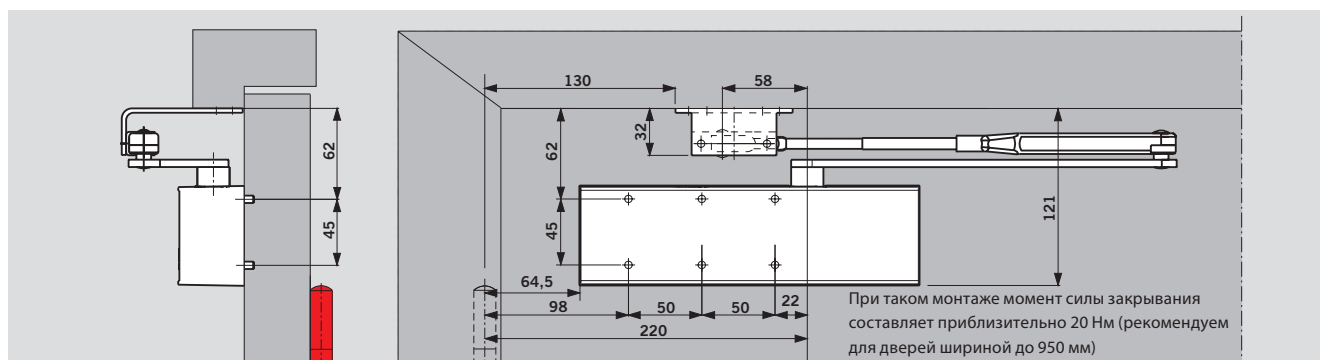

Параллельная установка рычага со стороны, противоположной петлям

На иллюстрации приведены размеры для левой двери LH [ISO 6]; для правой двери RH [ISO 5] нужно использовать зеркальное отражение

Стандартное оборудование и аксессуары

Корпус доводчика	Рычаг складной стандартный	Рычаг складной ФОП	Монтажная пластина	Уголок для параллельной установки рычага	xx Цвет
					01 Серебристый 03 Коричневый (dark brown) 11 Белый (RAL 9016) 09 Специальная покраска по RAL
Типоразмер EN 3/4 222121xx	□ 220023xx	□ 220025xx	220021xx	280066xx	■ Тело доводчика (отдельно) □ Складной рычаг (отдельно) △ Дополнительные аксессуары (опционально)

Технические характеристики

Дверной доводчик по технологии «шестерня-рейка», с регулируемым усилием закрывания, типоразмер EN 3 или EN 4, с регулируемой в двух диапазонах скоростью закрывания при помощи двух независимых клапанов и с функцией дохлопа. Подходит для установки, как на левые, так и на

правые двери. Сертифицирован в соответствии со стандартом EN 1154.

Модель

- С рычагом складным стандартным
- С рычагом складным ФОП

Аксессуары

- Монтажная пластина
- Уголок для параллельной установки рычага

Цвет

- Серебристый
- Коричневый (dark brown)
- Белый (RAL 9016)
- Специальная покраска по RAL

Исполнение

DORMA TS 71