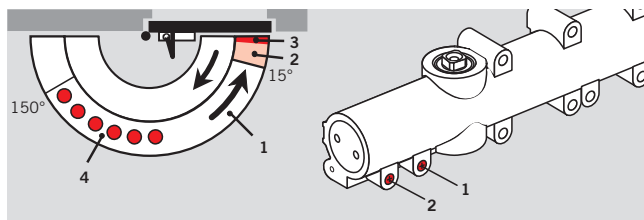

Настройка усилия закрывания

Ширина двери	Типоразмер
≤ 900	EN 3
≤ 1100	EN 4

Правильно подобрать усилие закрывания для двери чрезвычайно легко – просто поверните лапку рычага и получите типоразмер EN 3 или EN 4.

Технические характеристики		TS 71
Усилие закрывания	Типоразмер	EN 3/4
Максимальная ширина дверей, мм ¹⁾		1100
Наружные двери, открываемые наружу ²⁾		•
Противопожарные двери		•
Универсальность для левых и правых дверей		•
Тип рычага	Складной стандартный	•
	Скользящий канал	-
Регулировка усилия поворотом лапки рычага		•
Скорость закрывания регулируется двумя независимыми клапанами в диапазонах	180° – 15° 15° – 0°	•
Функция дохлопа	рычагом	•
Амортизатор открывания (backcheck)		-
Задержка закрывания		-
Фиксация в открытом положении (ФОП)		o
Масса, кг		1.2
Габариты, мм	Длина	232
	Глубина	45
	Высота	68
Дверной доводчик прошел испытания на соответствие EN 1154		•
CE маркировка строительных товаров		•

- Да - Нет o Опция

¹⁾ При параллельной установке рычага момент силы закрывания составляет приблизительно 20 Нм (рекомендуем для дверей шириной до 950 мм)

Монтаж на дверном полотне со стороны петель

На иллюстрации приведены размеры для левой двери LH [ISO 6]; для правой двери RH [ISO 5] нужно использовать зеркальное отражение