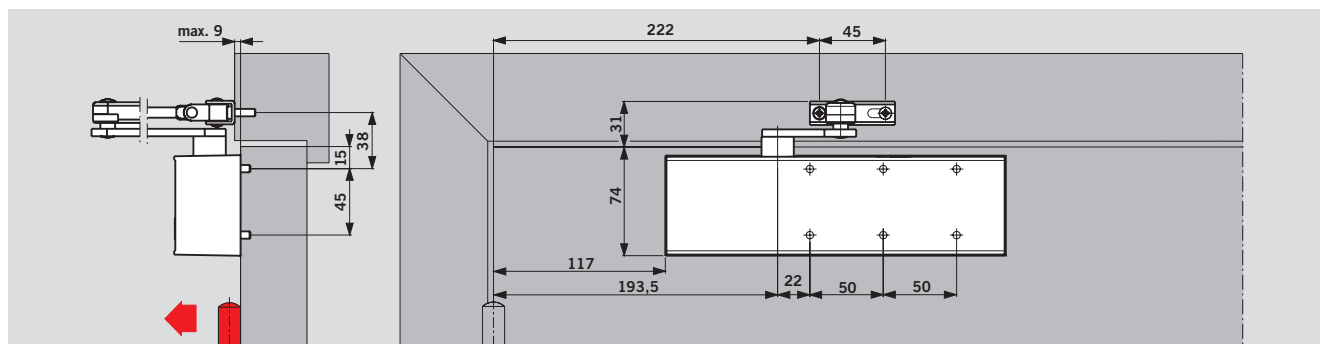

Монтаж на дверном полотне со стороны петель

На иллюстрации приведены размеры для левой двери LH [ISO 6]; для правой двери RH [ISO 5] нужно использовать зеркальное отражение