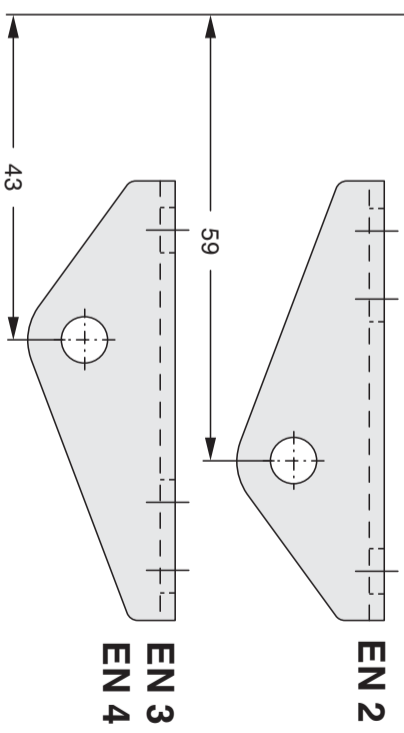

DORMA TS 68 BC

| | A (mm) |
|-----|--------|
| EN2 | 850 |
| EN3 | 950 |
| EN4 | 1100 |

EN 2/3

96 (EN2/3, max. 180°)
176 (EN4, max. 105°)

DORMA TS 68 BC

102,5

96 (EN2/3, max. 180°)
176 (EN4, max. 105°)

EN 2/3

EN 4

| | A (mm) |
|-----|--------|
| EN2 | 850 |
| EN3 | 950 |
| EN4 | 1100 |