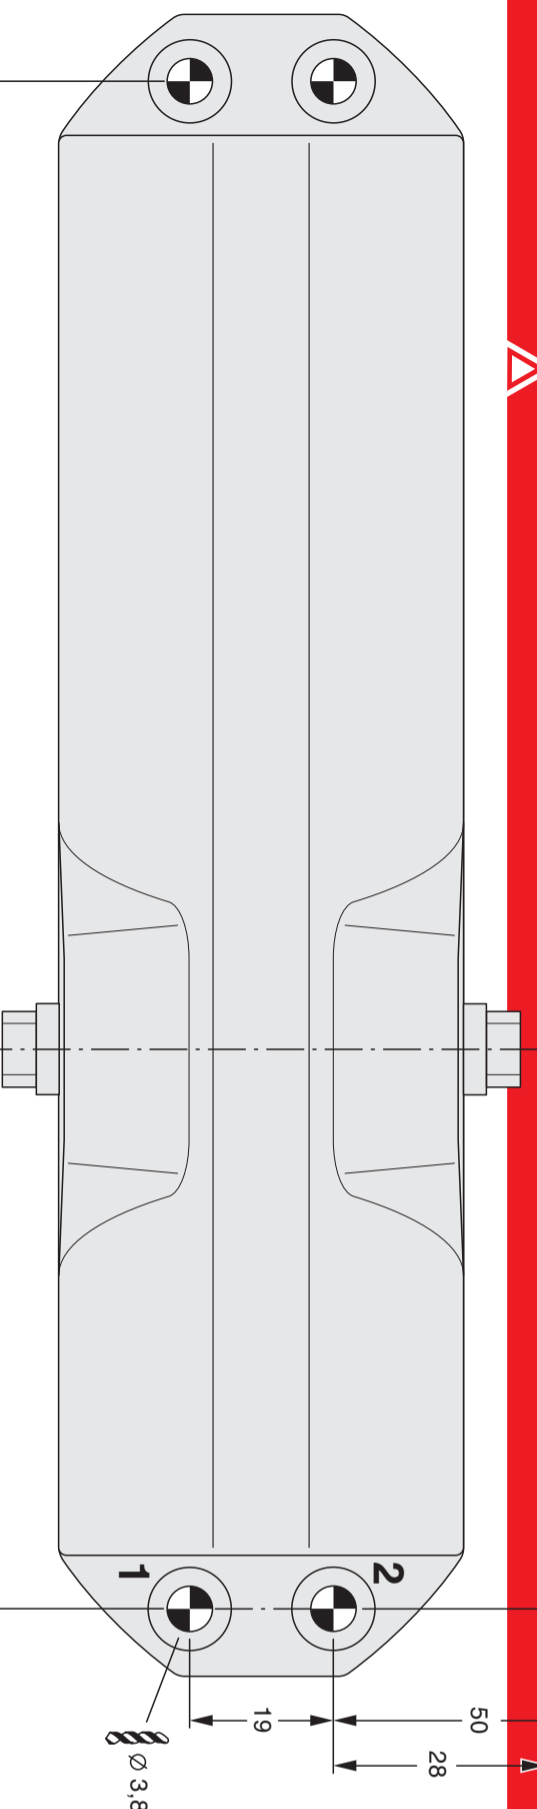

DORMA TS 68 BC

| | A (mm) |
|-----|--------|
| EN2 | 850 |
| EN3 | 950 |
| EN4 | 1100 |

EN 2/3

96 (EN2/3, max. 180°)
176 (EN4, max. 105°)

DORMA TS 68 BC

102,5

96 (EN2/3, max. 180°)
176 (EN4, max. 105°)

EN 2/3

EN 4

| | A (mm) |
|-----|--------|
| EN2 | 850 |
| EN3 | 950 |
| EN4 | 1100 |