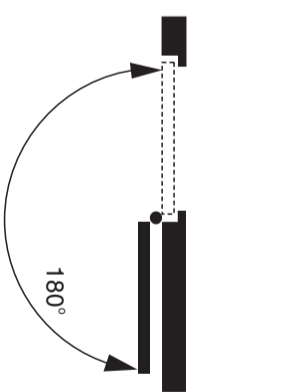

DORMA TS 68 BC

| | A (mm) |
|-----|--------|
| EN2 | 850 |
| EN3 | 950 |
| EN4 | 1100 |

EN 2/3

96 (EN2/3, max. 180°)
176 (EN4, max. 105°)

DORMA TS 68 BC

102,5

96 (EN2/3, max. 180°)
176 (EN4, max. 105°)

EN 2/3

EN 4

| | A (mm) |
|-----|--------|
| EN2 | 850 |
| EN3 | 950 |
| EN4 | 1100 |