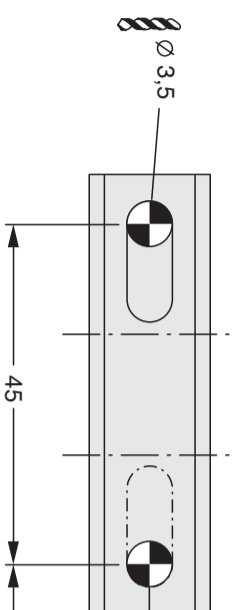

DORMA TS 68 BC

| | A (mm) |
|-----|--------|
| EN2 | 850 |
| EN3 | 950 |
| EN4 | 1100 |

EN 2/3

96 (EN2/3, max. 180°)
176 (EN4, max. 105°)

DORMA TS 68 BC

102,5

96 (EN2/3, max. 180°)
176 (EN4, max. 105°)

EN 2/3

EN 4

| | A (mm) |
|-----|--------|
| EN2 | 850 |
| EN3 | 950 |
| EN4 | 1100 |