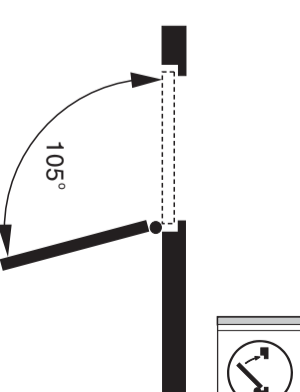

DORMA TS 68 BC

| | A (mm) |
|-----|--------|
| EN2 | 850 |
| EN3 | 950 |
| EN4 | 1100 |

EN 2/3

96 (EN2/3, max. 180°)
176 (EN4, max. 105°)

DORMA TS 68 BC

102,5

96 (EN2/3, max. 180°)
176 (EN4, max. 105°)

EN 2/3

EN 4

| | A (mm) |
|-----|--------|
| EN2 | 850 |
| EN3 | 950 |
| EN4 | 1100 |