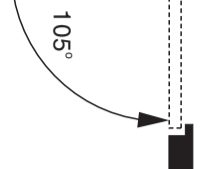

DORMA TS 68 BC

| | A (mm) |
|-----|--------|
| EN2 | 850 |
| EN3 | 950 |
| EN4 | 1100 |

EN 2/3

96 (EN2/3, max. 180°)
176 (EN4, max. 105°)

DORMA TS 68 BC

102,5

96 (EN2/3, max. 180°)
176 (EN4, max. 105°)

EN 2/3

EN 4

| | A (mm) |
|-----|--------|
| EN2 | 850 |
| EN3 | 950 |
| EN4 | 1100 |