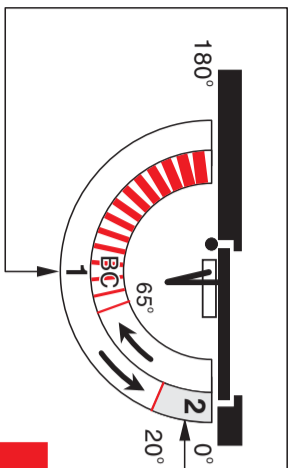

DORMA TS 68 BC

| | A (mm) |
|-----|--------|
| EN2 | 850 |
| EN3 | 950 |
| EN4 | 1100 |

EN 2/3

96 (EN2/3, max. 180°)
176 (EN4, max. 105°)

DORMA TS 68 BC

102,5

96 (EN2/3, max. 180°)
176 (EN4, max. 105°)

EN 2/3

EN 4

| | A (mm) |
|-----|--------|
| EN2 | 850 |
| EN3 | 950 |
| EN4 | 1100 |