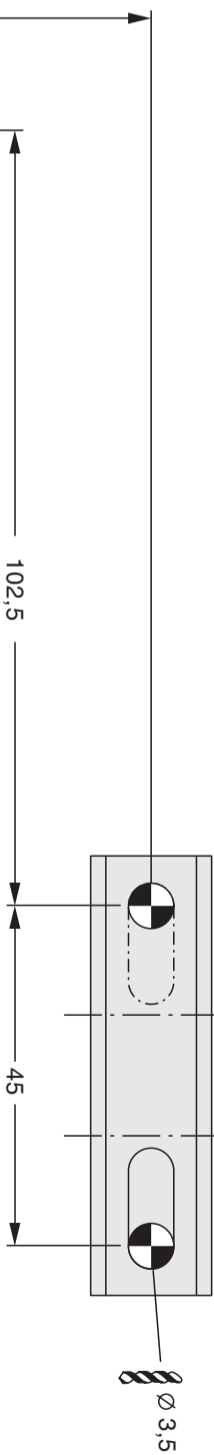

DORMA TS 68 BC

| | A (mm) |
|-----|--------|
| EN2 | 850 |
| EN3 | 950 |
| EN4 | 1100 |

EN 2/3

96 (EN2/3, max. 180°)
176 (EN4, max. 105°)

DORMA TS 68 BC

102,5

96 (EN2/3, max. 180°)
176 (EN4, max. 105°)

EN 2/3

EN 4

| | A (mm) |
|-----|--------|
| EN2 | 850 |
| EN3 | 950 |
| EN4 | 1100 |