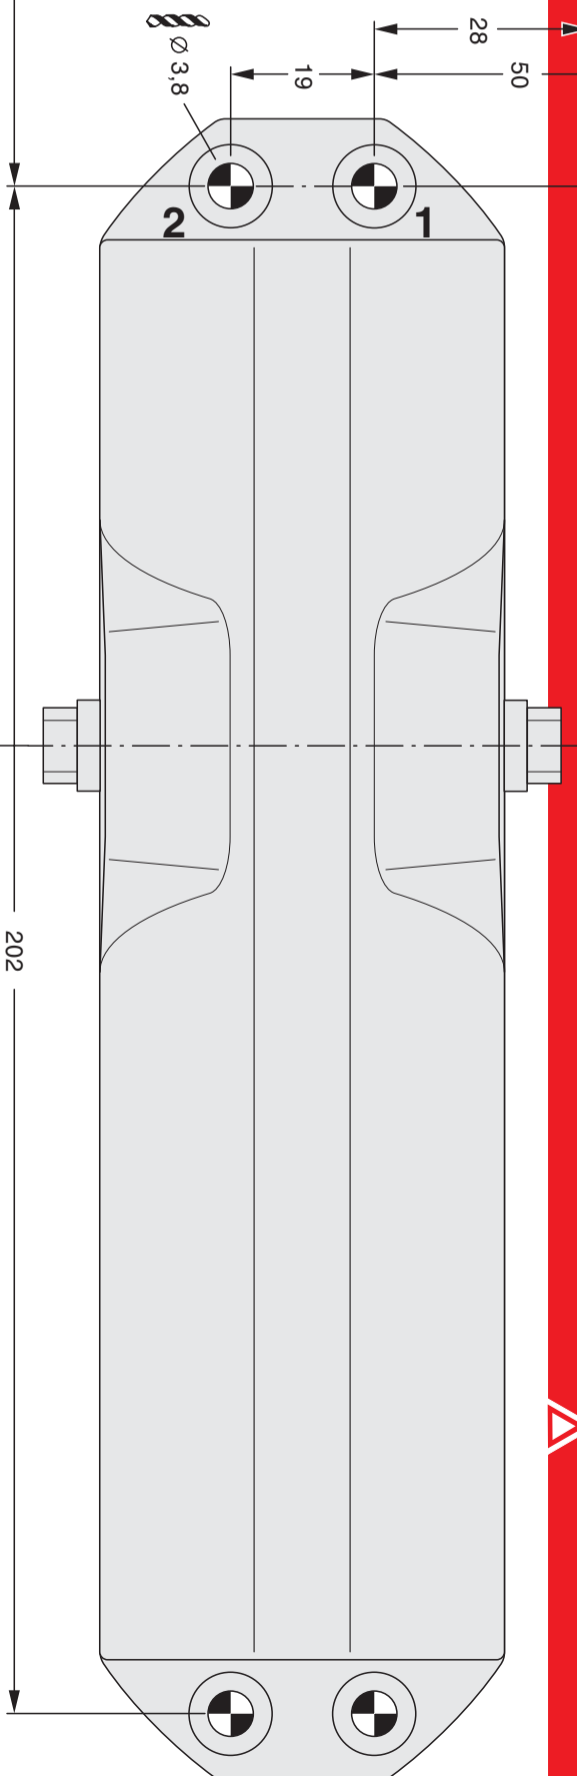

DORMA TS 68 BC

| | A (mm) |
|-----|--------|
| EN2 | 850 |
| EN3 | 950 |
| EN4 | 1100 |

EN 2/3

96 (EN2/3, max. 180°)
176 (EN4, max. 105°)

DORMA TS 68 BC

102,5

96 (EN2/3, max. 180°)
176 (EN4, max. 105°)

EN 2/3

EN 4

| | A (mm) |
|-----|--------|
| EN2 | 850 |
| EN3 | 950 |
| EN4 | 1100 |