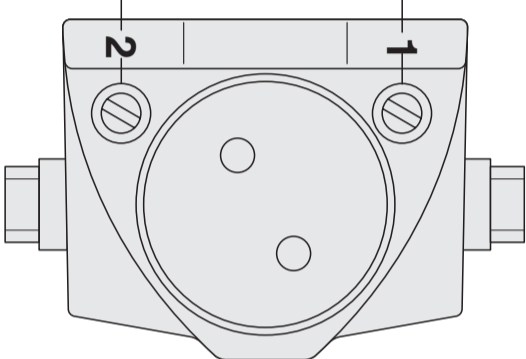

DORMA TS 68 BC

| | A (mm) |
|-----|--------|
| EN2 | 850 |
| EN3 | 950 |
| EN4 | 1100 |

EN 2/3

96 (EN2/3, max. 180°)
176 (EN4, max. 105°)

DORMA TS 68 BC

102,5

96 (EN2/3, max. 180°)
176 (EN4, max. 105°)

EN 2/3

EN 4

| | A (mm) |
|-----|--------|
| EN2 | 850 |
| EN3 | 950 |
| EN4 | 1100 |