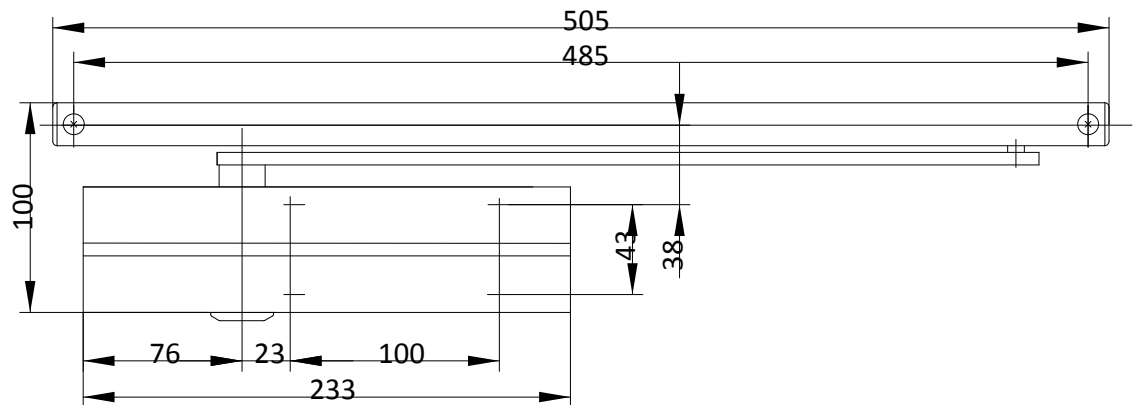

ASSA ABLOY

Дверной доводчик DC135

ASSA ABLOY DC135

- Шестеренно-реечный дверной доводчик со скользящей тягой
- Регулируемая сила закрывания категории 3
- Для распашных дверей шириной до 950 мм

Характеристики DC135

- Не имеет сторонности, применим для дверей правого и левого открывания.
- Подходит для установки на противопожарные двери
- Отдельная регулировка скорости, тормоза открывания (BC) и конечной скорости закрывания
- Термодинамические клапаны для обеспечения стабильной работы
- Стандартные цвета: серебристый EV1; белый RAL9016; коричневый RAL8014; черный RAL9005

Технические характеристики DC135

| Технические характеристики | |
|---------------------------------|-----------------------------|
| Регулируемое усилие закрывания | EN 3 |
| Ширина дверного полотна | 950 мм |
| Противопожарные двери | да |
| Направление открывания двери | Правые и левые двери |
| Скорость зарывания | Регулируется между 180°-15° |
| Конечная скорость закрывания | Регулируется между 15°-0° |
| Тормоз открывания | Регулируется свыше 75° |
| Вес | 2,4 кг |
| Высота | 60 мм |
| Глубина | 43 мм |
| Длина | 233 мм |
| Сертифицирован в соответствии с | EN 1154 |
| СЕ маркировка | да |