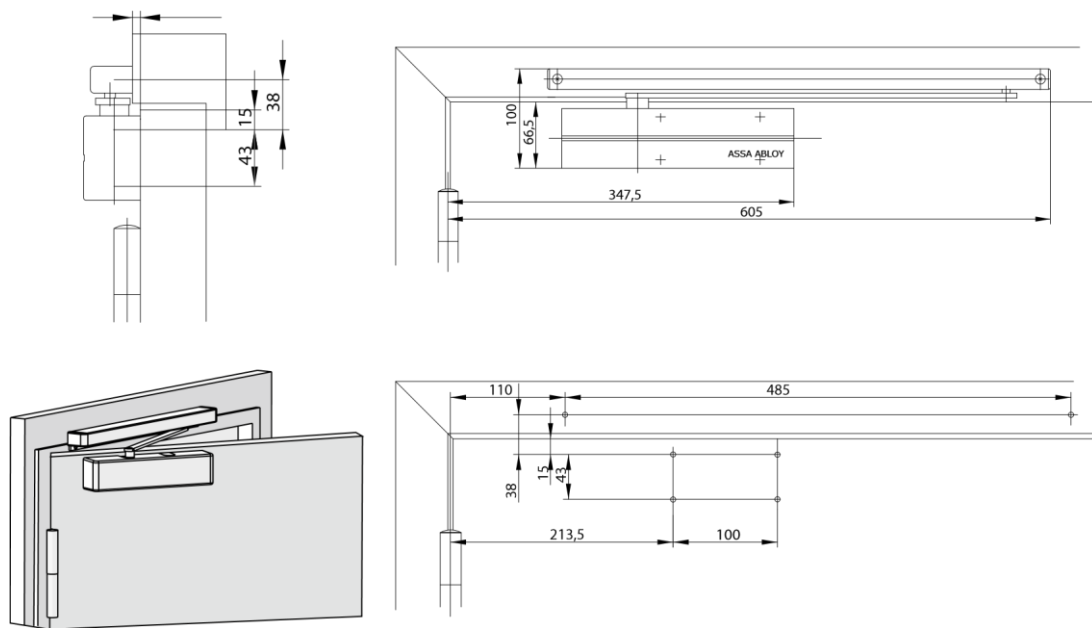

Технические характеристики DC135

Технические характеристики	
Регулируемое усилие закрывания	EN 3
Ширина дверного полотна	950 мм
Противопожарные двери	да
Направление открывания двери	Правые и левые двери
Скорость зарывания	Регулируется между 180°-15°
Конечная скорость закрывания	Регулируется между 15°-0°
Тормоз открывания	Регулируется свыше 75°
Вес	2,4 кг
Высота	60 мм
Глубина	43 мм
Длина	233 мм
Сертифицирован в соответствии с	EN 1154
СЕ маркировка	да

Пример монтажа

Дополнительную информацию вы можете найти в Интернете по адресу: www.abloy.ru

Спецификация для DC135

Дверной доводчик ASSA ABLOY DC135 с шестеренно-реечной технологией в соответствии с DIN EN 1154

- Усилие закрывания EN3
- Плавно регулируются параметры скорости закрывания, конечной скорости закрывания и тормоз открывания
- Подходит для установки на противопожарные двери
- Подходит для дверей правого и левого открывания

Цвет:

- ☐ Серебристый EV1
- ☐ Белый RAL9016
- ☐ Черный RAL9005
- ☐ Коричневый RAL8014