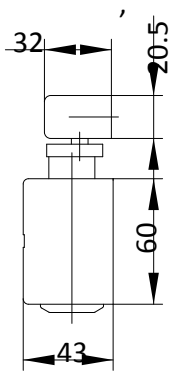

Здесь вы можете увидеть отдельные преимущества наших моделей доводчиков для различных сфер бизнеса.

Преимущества

Архитекторы и проектировщики	- Компактный дизайн - Недорогой доводчик со скользящей тягой
Строители и установщики	- Простая и быстрая установка - Не имеет сторонности, подходит для правых и левых дверей - Простота настроек
Торговля	- Недорогой доводчик для стандартных дверей - Все в комплекте, упаковка включает доводчик со скользящей тягой
Пользователь	- Практически не зависит от колебаний температуры благодаря термодинамическим клапанам - Функция торможения открывания сэкономит дверь и стены от повреждений