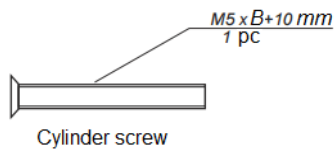

920а – замки с защёлкой

- ✓ Универсальная защёлка

930а – замки с роликом

- ✓ Материал изготовления ролика – латунь
- ✓ Вылет ролика регулируется

ЗАМКИ ДЛЯ ПВХ ДВЕРЕЙ

- ✓ Торцевая планка – 16 мм
- ✓ Ответная планка покупается отдельно

ЗАМКИ ДЛЯ АЛЮМИНИЕВЫХ ДВЕРЕЙ

- ✓ Торцевая планка – 24 мм
- ✓ Плоская ответная планка входит в комплект

ЧЕРТЕЖИ

Замки 920а с защёлкой

Замки 930а с роликом

B	A
20	16
25	24
30	
35	
40	
45	

УПАКОВКА - 30 штук/коробка

Вид упаковки – цветная коробка

Инструкция в комплекте

Информационная наклейка на торце коробки

Замки с роликом и защёлкой.
С торцевой планкой 16 мм и 24 мм.