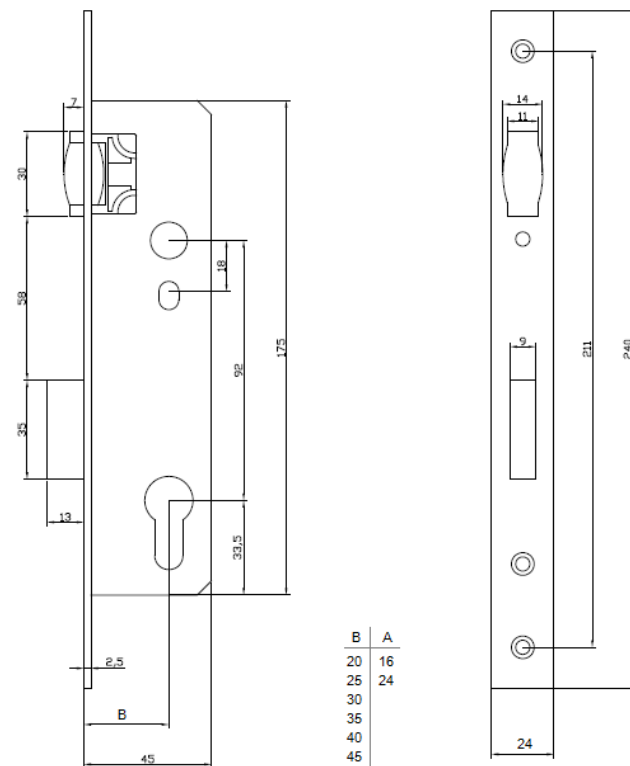

Узкопрофильные замки DORMA

920а серия
930а серия

Для ПВХ и алюминиевых дверей

dormakaba 

Узкопрофильные замки DORMA

Протестированы в лаборатории dormakaba.
Соответствуют стандарту EN 12209. Grade 2.

- ✓ Материал торцевой планки – матовая нержавеющая сталь
- ✓ Межосевое расстояние – 92 мм
- ✓ Backset 25-35 мм
- ✓ Крепёж и стяжной винт для цилиндра в комплекте
- ✓ Закрытый корпус замка

920a – замки с защёлкой

- ✓ Универсальная защёлка

930a – замки с роликом

- ✓ Материал изготовления ролика – латунь
- ✓ Вылет ролика регулируется

ЗАМКИ ДЛЯ ПВХ ДВЕРЕЙ

- ✓ Торцевая планка – 16 мм
- ✓ Ответная планка покупается отдельно

ЗАМКИ ДЛЯ АЛЮМИНИЕВЫХ ДВЕРЕЙ

- ✓ Торцевая планка – 24 мм
- ✓ Плоская ответная планка входит в комплект

ЧЕРТЕЖИ

Замки 920а с защёлкой

Замки 930а с роликом

В	А
20	16
25	24
30	
35	
40	
45	

УПАКОВКА - 30 штук/коробка

Вид упаковки – цветная коробка

Инструкция в комплекте

Информационная наклейка на торце коробки

Замки с роликом и защёлкой.
С торцевой планкой 16 мм и 24 мм.