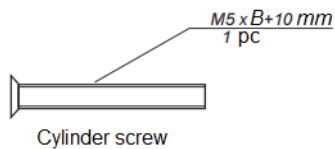

ЗАМКИ ДЛЯ АЛЮМИНИЕВЫХ ДВЕРЕЙ

- ✓ Торцевая планка – 24 мм
- ✓ Плоская ответная планка входит в комплект

ЧЕРТЕЖИ

Замки 920а с защёлкой

Замки 930а с роликом

В	А
20	16
25	24
30	
35	
40	
45	

УПАКОВКА - 30 штук/коробка

Вид упаковки – цветная коробка

Инструкция в комплекте

Информационная наклейка на торце коробки

Замки с роликом и защёлкой.
С торцевой планкой 16 мм и 24 мм.