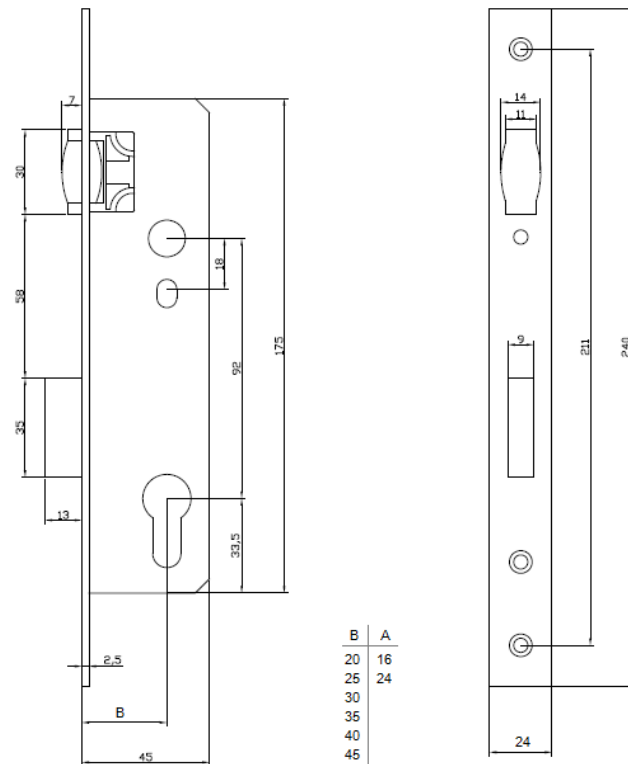

Узкопрофильные замки DORMA

920а серия
930а серия

Для ПВХ и алюминиевых дверей

dormakaba 

Узкопрофильные замки DORMA

Протестированы в лаборатории dormakaba.
Соответствуют стандарту EN 12209. Grade 2.

- ✓ Материал торцевой планки – матовая нержавеющая сталь
- ✓ Межосевое расстояние – 92 мм
- ✓ Backset 25-35 мм
- ✓ Крепёж и стяжной винт для цилиндра в комплекте
- ✓ Закрытый корпус замка

920а – замки с защёлкой

- ✓ Универсальная защёлка

930а – замки с роликом

- ✓ Материал изготовления ролика – латунь
- ✓ Вылет ролика регулируется

ЗАМКИ ДЛЯ ПВХ ДВЕРЕЙ

- ✓ Торцевая планка – 16 мм
- ✓ Ответная планка покупается отдельно

ЗАМКИ ДЛЯ АЛЮМИНИЕВЫХ ДВЕРЕЙ

- ✓ Торцевая планка – 24 мм
- ✓ Плоская ответная планка входит в комплект

ЧЕРТЕЖИ

Замки 920а с защёлкой

Замки 930а с роликом

B	A
20	16
25	24
30	
35	
40	
45	

УПАКОВКА - 30 штук/коробка

Вид упаковки – цветная коробка

Инструкция в комплекте

Информационная наклейка на торце коробки

Замки с роликом и защёлкой.
С торцевой планкой 16 мм и 24 мм.