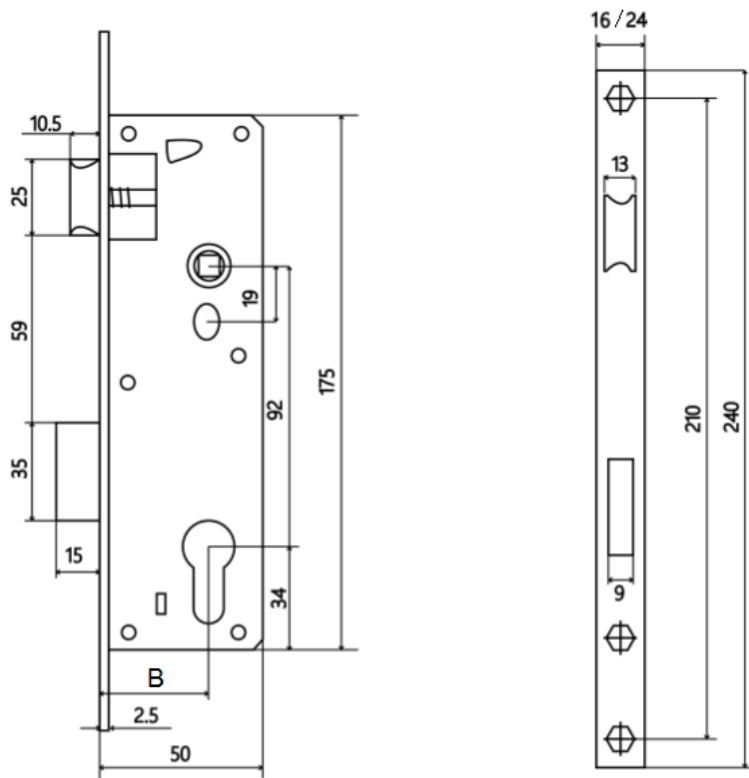

Узкопрофильные замки DORMA

920а серия
930а серия

Для ПВХ и алюминиевых дверей

dormakaba 

Узкопрофильные замки DORMA

Протестированы в лаборатории dormakaba.
Соответствуют стандарту EN 12209. Grade 2.

- ✓ Материал торцевой планки – матовая нержавеющая сталь
- ✓ Межосевое расстояние – 92 мм
- ✓ Backset 25-35 мм
- ✓ Крепёж и стяжной винт для цилиндра в комплекте
- ✓ Закрытый корпус замка

920а – замки с защёлкой

- ✓ Универсальная защёлка

930а – замки с роликом

- ✓ Материал изготовления ролика – латунь
- ✓ Вылет ролика регулируется

ЗАМКИ ДЛЯ ПВХ ДВЕРЕЙ

- ✓ Торцевая планка – 16 мм
- ✓ Ответная планка покупается отдельно

ЗАМКИ ДЛЯ АЛЮМИНИЕВЫХ ДВЕРЕЙ

- ✓ Торцевая планка – 24 мм
- ✓ Плоская ответная планка входит в комплект

ЧЕРТЕЖИ

Замки 920а с защёлкой

Замки 930а с роликом

B	A
20	16
25	24
30	
35	
40	
45	

УПАКОВКА - 30 штук/коробка

Вид упаковки – цветная коробка

Инструкция в комплекте

Информационная наклейка на торце коробки

Замки с роликом и защёлкой.
С торцевой планкой 16 мм и 24 мм.