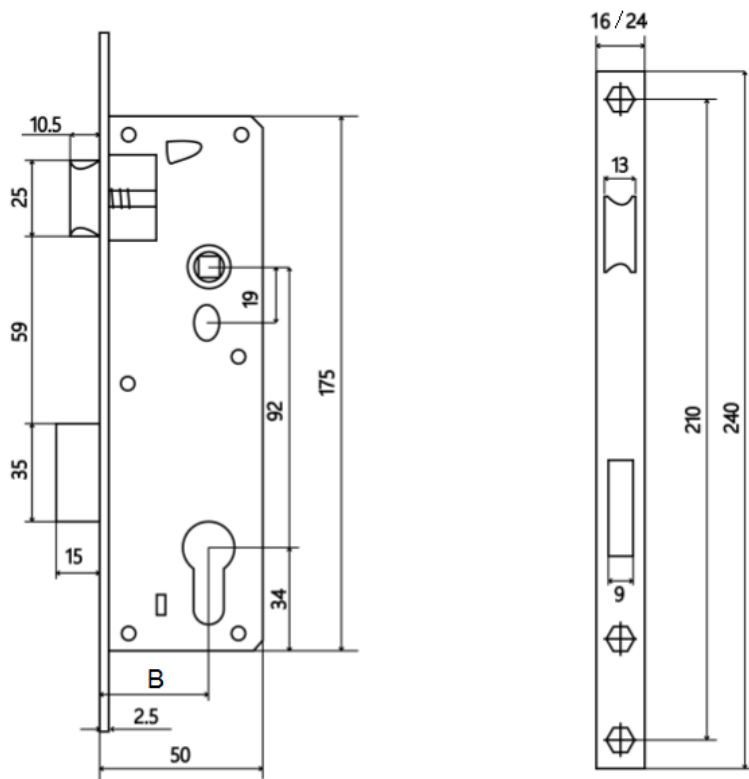

Узкопрофильные замки DORMA

920а серия
930а серия

Для ПВХ и алюминиевых дверей

dormakaba 

Узкопрофильные замки DORMA

Протестированы в лаборатории dormakaba.
Соответствуют стандарту EN 12209. Grade 2.

- ✓ Материал торцевой планки – матовая нержавеющая сталь
- ✓ Межосевое расстояние – 92 мм
- ✓ Backset 25-35 мм
- ✓ Крепёж и стяжной винт для цилиндра в комплекте
- ✓ Закрытый корпус замка

920a – замки с защёлкой

- ✓ Универсальная защёлка

930a – замки с роликом

- ✓ Материал изготовления ролика – латунь
- ✓ Вылет ролика регулируется

ЗАМКИ ДЛЯ ПВХ ДВЕРЕЙ

- ✓ Торцевая планка – 16 мм
- ✓ Ответная планка покупается отдельно

ЗАМКИ ДЛЯ АЛЮМИНИЕВЫХ ДВЕРЕЙ

- ✓ Торцевая планка – 24 мм
- ✓ Плоская ответная планка входит в комплект

ЧЕРТЕЖИ

Замки 920а с защёлкой

Замки 930а с роликом

В	А
20	16
25	24
30	
35	
40	
45	

УПАКОВКА - 30 штук/коробка

Вид упаковки – цветная коробка

Инструкция в комплекте

Информационная наклейка на торце коробки

Замки с роликом и защёлкой.
С торцевой планкой 16 мм и 24 мм.